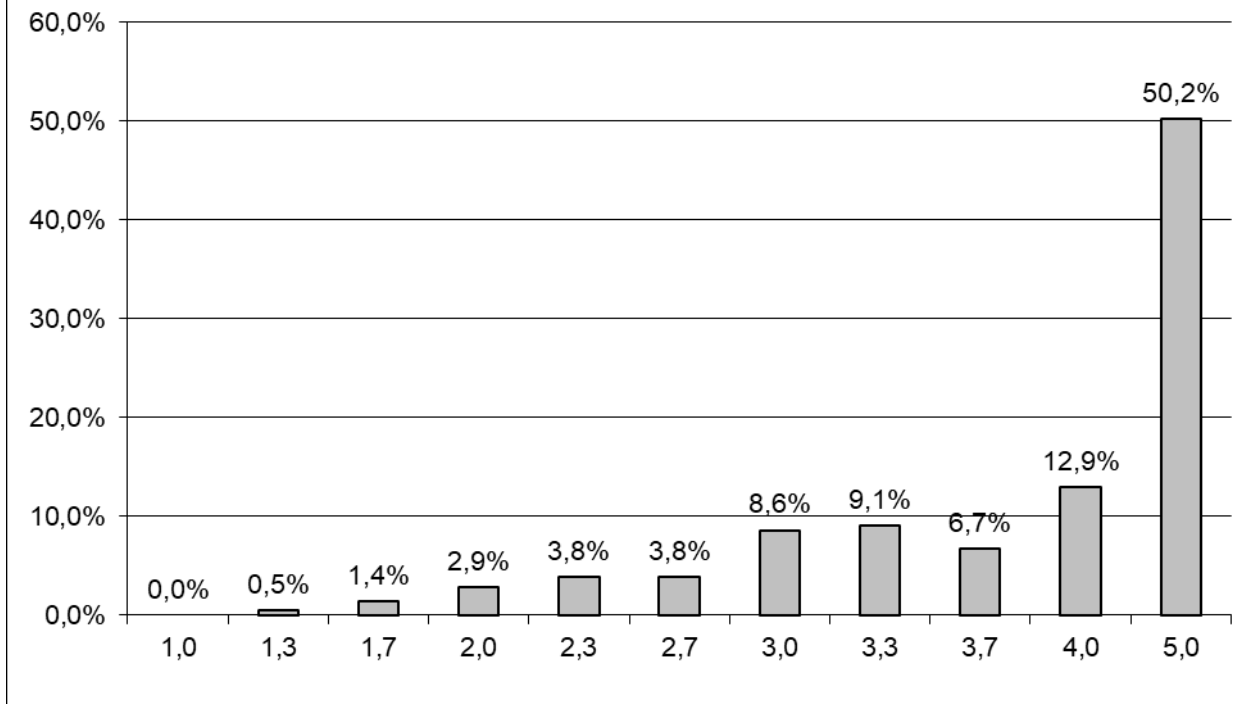

### BWL II/III Kombi im SS 2023

Durchschnittsnote: 4,11