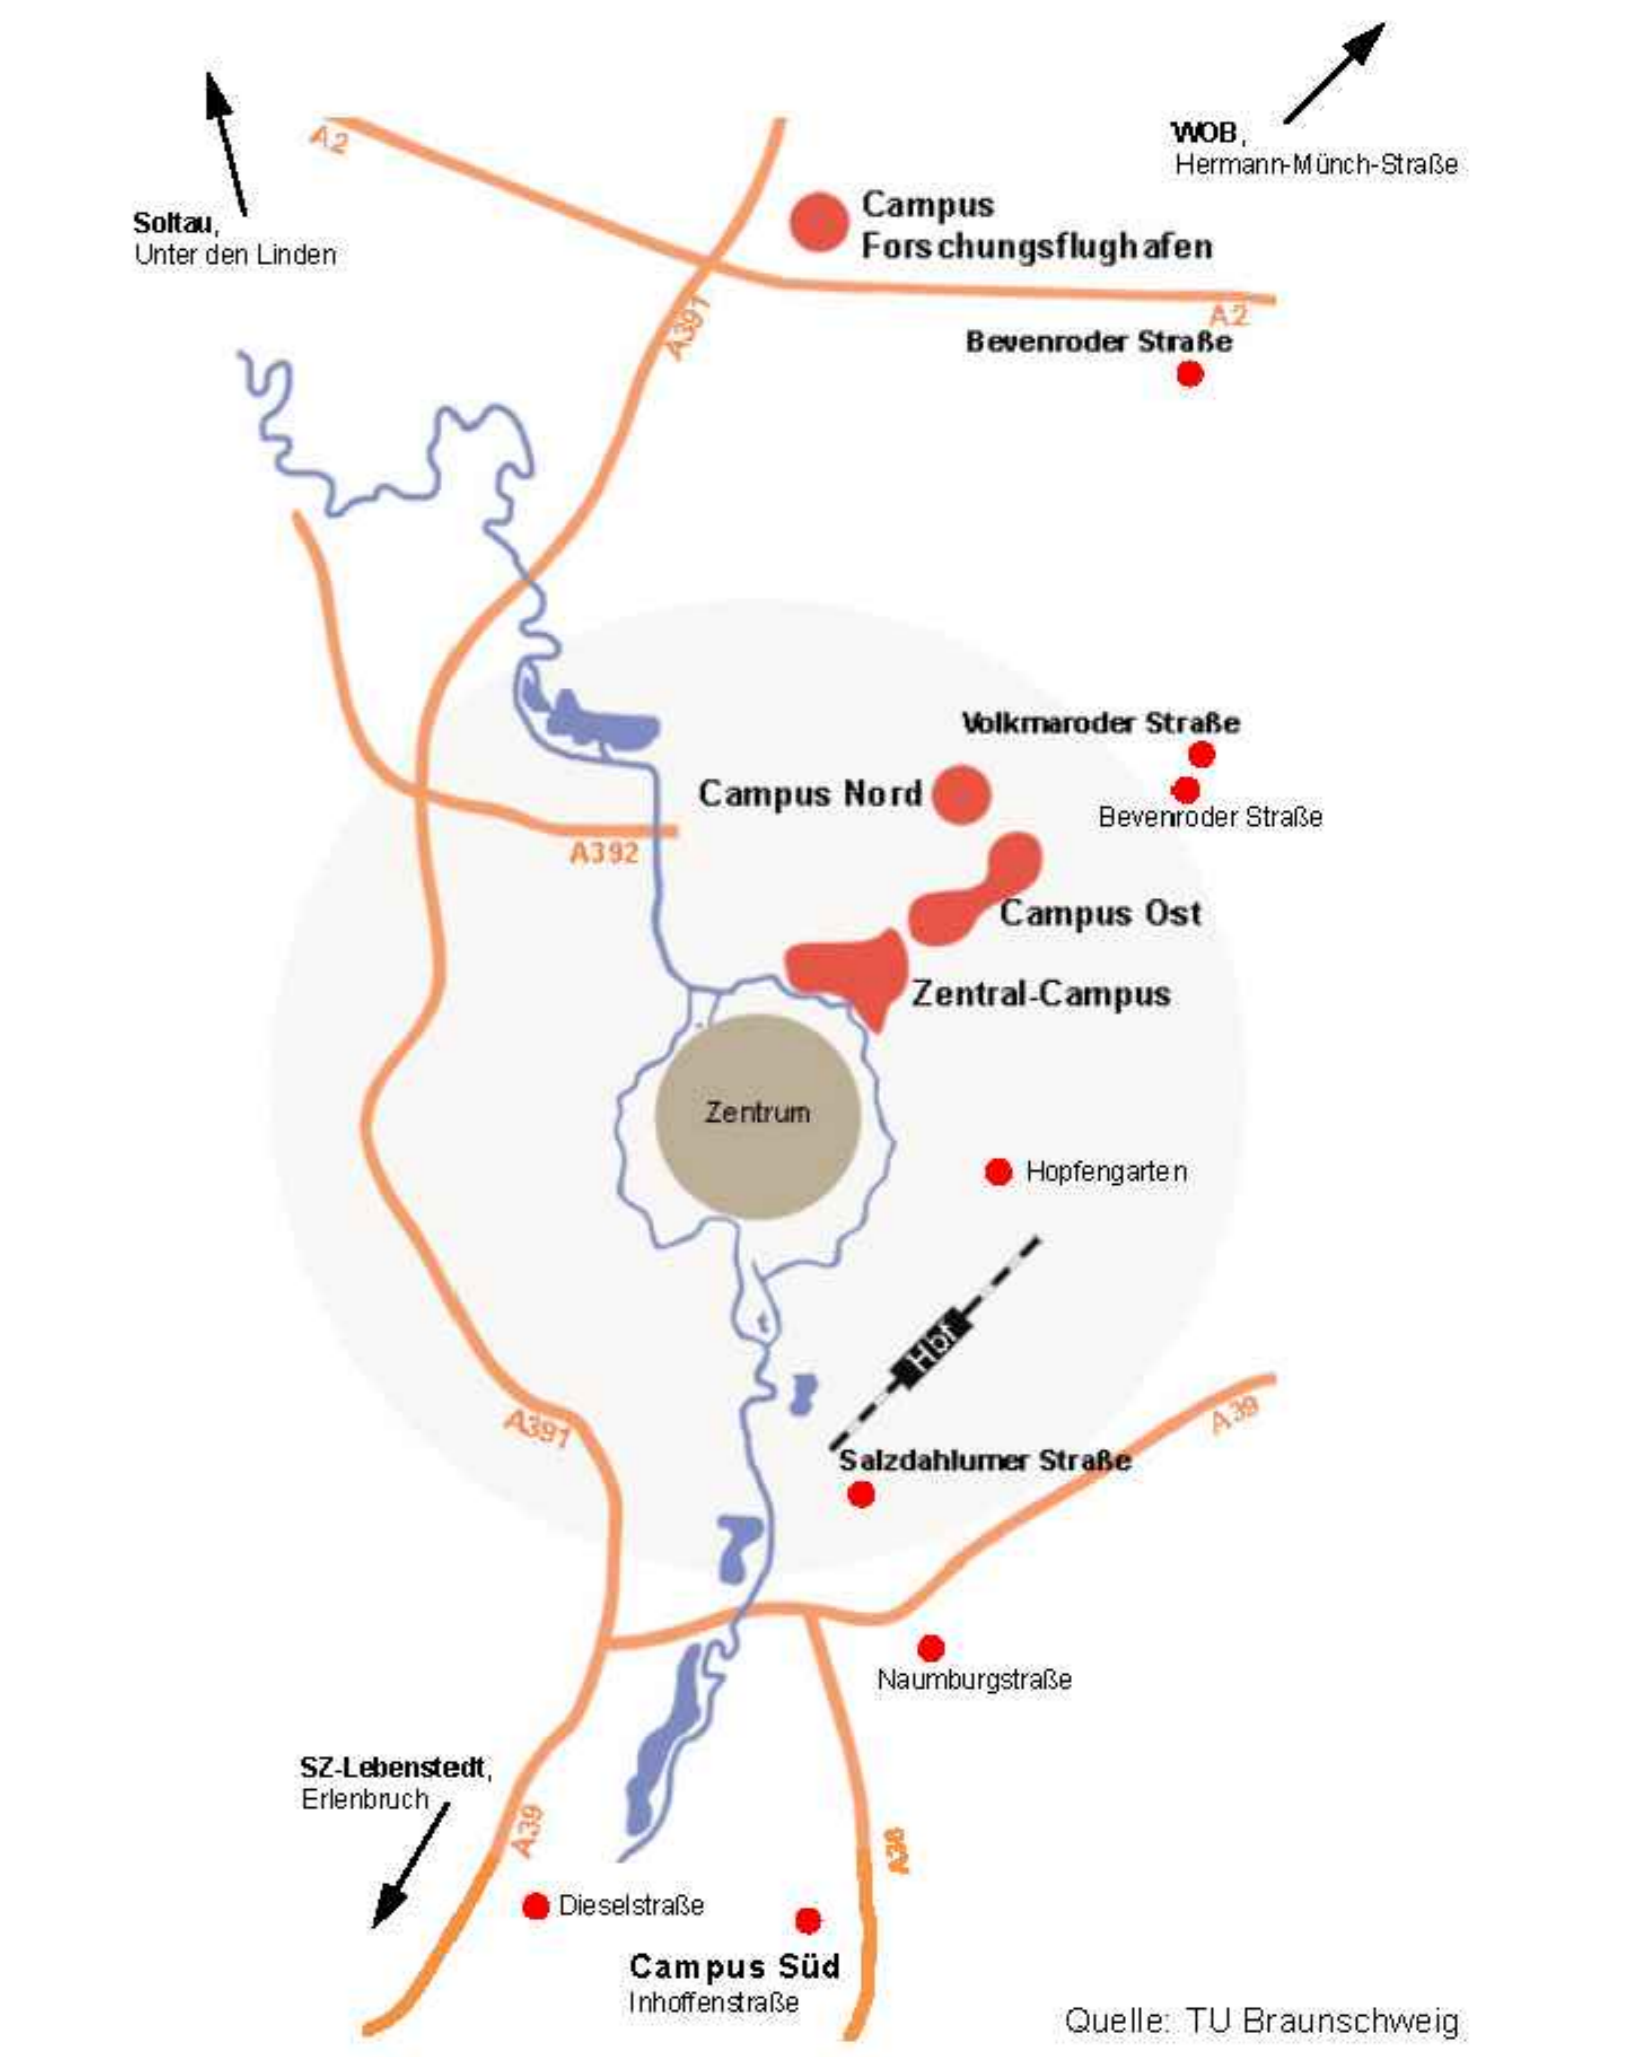

GEBÄUDEÜBERSICHT TU BRAUNSCHWEIG

LEGENDE:

- 42 — PLANQUADRAT-NUMMER
- 01 — GEBÄUDE-NUMMER LAUFENDE NUMMER
- — GEBÄUDE IN BESITZ DER TU BS
- — GEBÄUDE ANGEMietet
- — GEBÄUDE AUF TU-GRUNDSTÜCK
- — GEBÄUDE IN PLANUNG
- — GRÜNFLÄCHE IN PLANUNG
- — FREIGELÄNDE FORSCHUNG

STAND: 10.2024

Planzusammenstellung:
Technische Universität Braunschweig
Geschäftsbereich 3 - Gebäudemanagement

Quelle:
Auszug aus den Geodaten des Landesamtes
für Geoinformation und Landesvermessung Niedersachsen