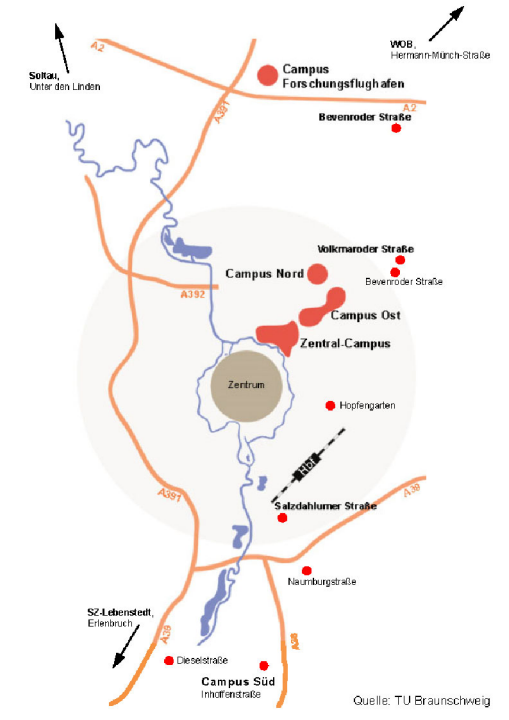

GEBÄUDEÜBERSICHT TU BRAUNSCHWEIG

- ### LEGENDE:
- 42 01 GEBÄUDE-NUMMER
 - LAUFENDE NUMMER
 - PLANQUADRAT-NUMMER
 - GEBÄUDE IM BESITZ DER TU BS
 - GEBÄUDE ANGEMietet
 - GEBÄUDE AUF TU-GRUNDSTÜCK
 - GEBÄUDE IN PLANUNG
 - GRÜNFLÄCHE IN PLANUNG
 - FREIGELÄNDE FORSCHUNG