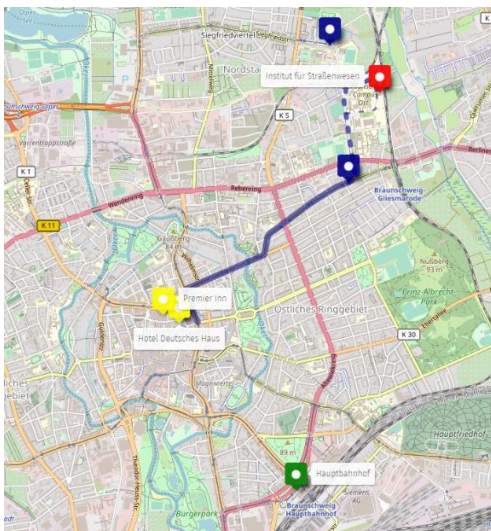

Die nächstgelegenen Tramhaltestellen sind „Mozartstraße“ (Tramlinie 3) und „Ottenroder Straße“ (Tramlinie 2). Von beiden Haltestellen sind es etwa 10 Minuten Fußweg zum Institut. Alternativ kann man auch mit einer Regionalbahn bis zum Bahnhof Braunschweig-Gliesmarode fahren und von dort etwa 10 Minuten zu Fuß zum Institut gehen.

Der Hauptbahnhof Braunschweig ist mittels Fernverkehrszügen sehr gut angebunden. Er liegt südöstlich der Innenstadt. Es gibt diverse Bus- und Tramverbindungen zum Hotel und zum Institut, die über die Braunschweiger Verkehrs-AG (<https://www.bsvg.net/fahrplan/fahrplanauskunft.html>) oder über die Deutsche Bahn angezeigt werden.

Hotelempfehlungen

In direkter fußläufiger Nähe zum Institut für Straßenwesen gibt es keine Hotels. Die nachfolgenden Hotels liegen zentral in der Innenstadt und sind etwa 3 km vom Institut entfernt.

[Premier Inn](#), Jöddenstraße 3

Übersicht

Unter nachfolgendem Link sind die wichtigen Orte und Wege in einer Karte dargestellt:

https://umap.openstreetmap.de/de/map/anreise-unterkunft-dsr-schulungen_35059