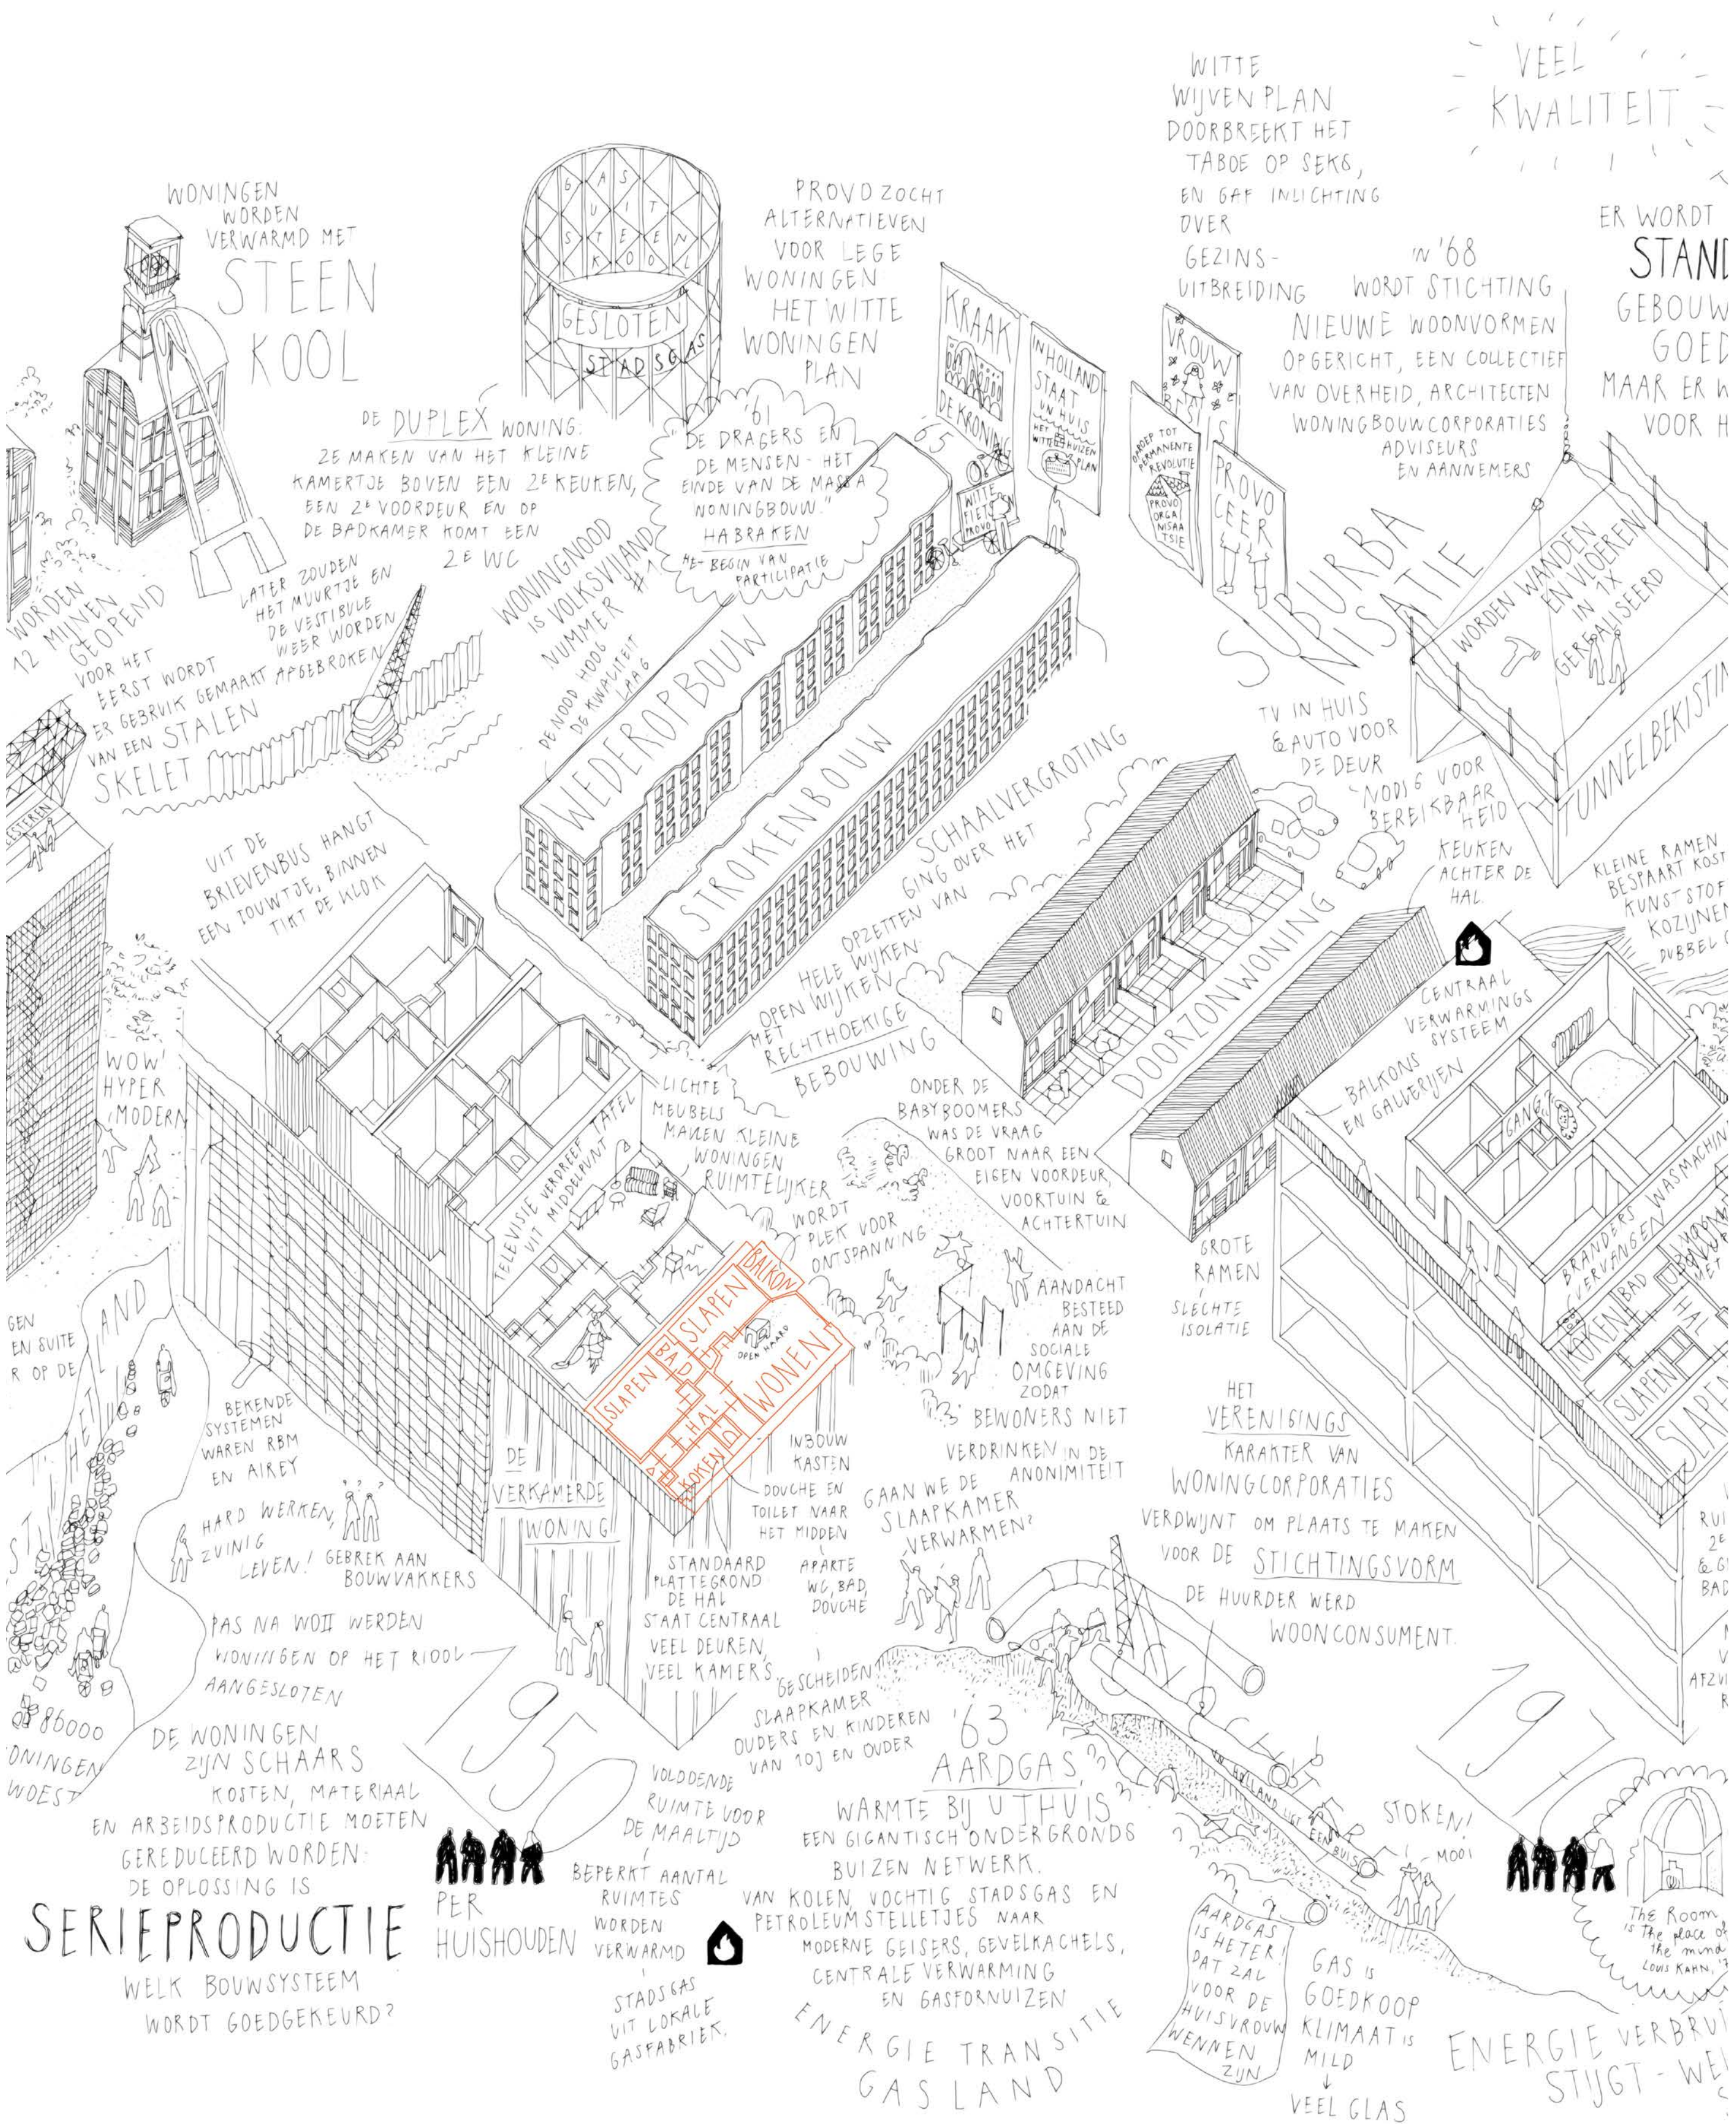

ARCHITEKTURPOSITIONEN

VORTRAGSREIHE DES DEPARTMENTS ARCHITEKTUR

Technische
Universität
Braunschweig

Grundriss der Wohnung - Grundriss der Stadt

Henk Stadens

De Zwarte Hond, Groningen-Rotterdam-Köln

Dienstag 5.11.2024 18:30 Uhr PK 4.7