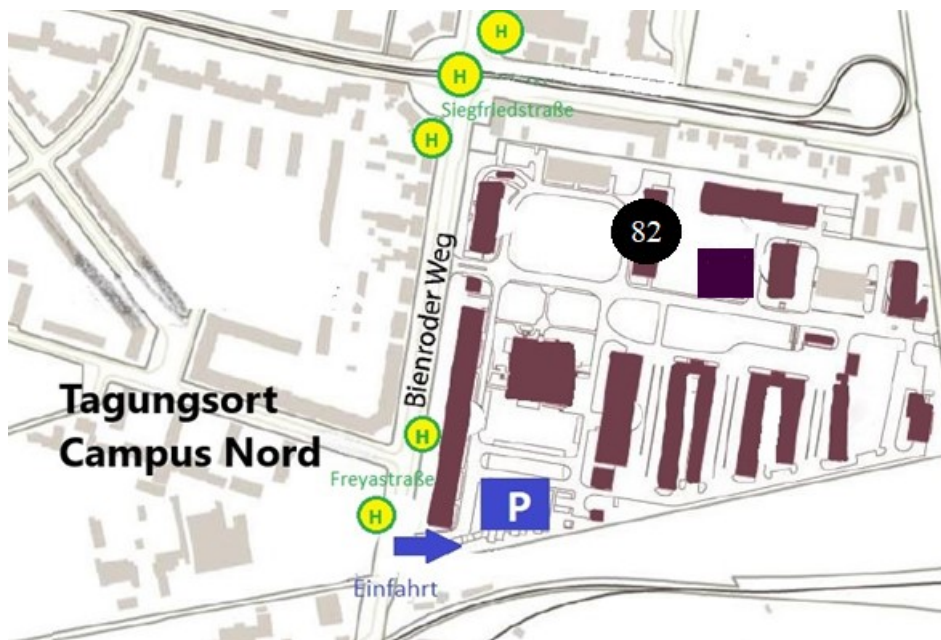

TU Braunschweig

Kompetenzzentrum für Lehrkräftefortbildung (KLBS)

Campus Nord

Bienroder Weg 82

38106 Braunschweig

www.tu-braunschweig.de/klbs

Das KLBS ist gut mit öffentlichen Verkehrsmitteln zu erreichen.

Elektronische Fahrplanauskunft: <http://www.efa.de>

Bus 416 / Bus 436, Haltestelle Freyastraße oder Siegfriedstraße sowie
Straßenbahn M 2, Haltestelle Siegfriedstraße.